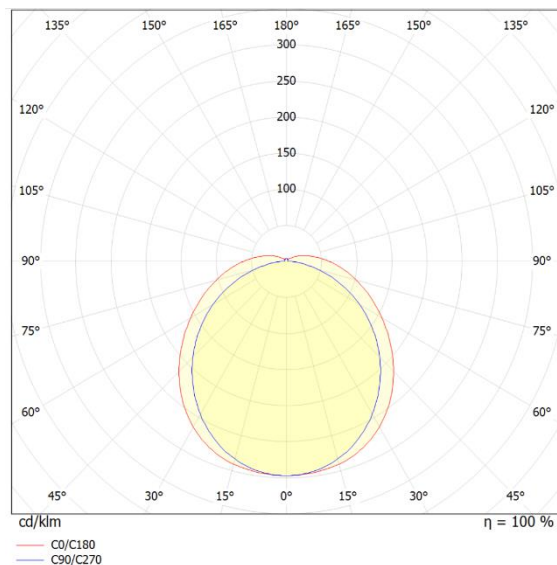

WL10-00004

Umido-C OP-PC-CV3 1LED5 830840865800 DALI

IP 66

Feuchtraumleuchte UMIDO Anbau, IP 66, SKI, 3000K-4000K-6500K wählbar in der Leuchte, DALI - Konverter, Maße 1506x102x81mm, Edelstahlverschlüsse Gehäuse aus Glasfaserverstärktem Polyester, Wanne aus opalem Polycarbonat

#### TECHNISCHE DATEN:

Leuchtenlichtstrom:	7400 lm
Leuchtenlichtausbeute:	135 lm/W
Systemleistung:	55 W
Betriebswirkungsgrad:	100 %
Farbtemperatur:	3000K, 4000K, 6500K
Farbwiedergabeindex Ra:	>=80
Farbtoleranz (MacAdam):	5
LED-Lebensdauer:	50.000h (L80B10) h
UGR:	20.5 / 20.3
Spannung:	230 V / 50 Hz
Farbe-Gehäuse:	grau

#### DIMENSION:

Länge-L:	1506 mm
Breite-B:	102 mm
Höhe-H:	81 mm
Deckenbefestigung-DB:	870 mm
Gewicht	ca. 2.0 kg

Diese Leuchte enthält eine Lichtquelle der Energieeffizienzklasse E

Letzte Änderung: Dienstag, 31. Mai 2022, technische Änderungen und Irrtümer vorbehalten