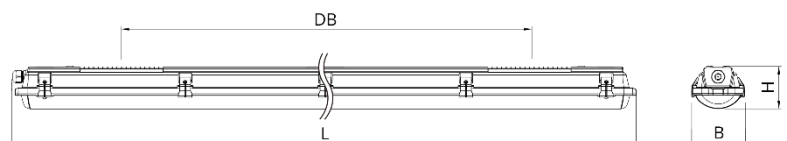

WL10-00004

Umido-C OP-PC-CV3 1LED5 830840865800 DALI

IP 66

Feuchtraumleuchte UMIDO Anbau, IP 66, SKI, 3000K-4000K-6500K wählbar in der Leuchte, DALI - Konverter, Maße 1506x102x81mm, Edelstahlverschlüsse Gehäuse aus Glasfaserverstärktem Polyester, Wanne aus opalem Polycarbonat

#### DIMENSION:

Länge-L:	1506 mm
Breite-B:	102 mm
Höhe-H:	81 mm
Deckenbefestigung-DB:	870 mm
Gewicht	ca. 2.0 kg

Diese Leuchte enthält eine Lichtquelle der Energieeffizienzklasse E

Letzte Änderung: Dienstag, 31. Mai 2022, technische Änderungen und Irrtümer vorbehalten