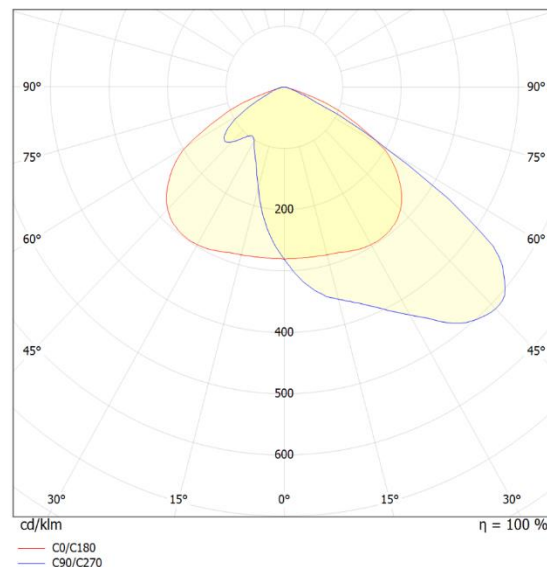

ST01-00006

FloodStream LED 7401440 CRI 70 1-10V DIM

IP 66

LED-Außenstrahler IP66, Gehäuse Alu-Druckguss, Lichtverteilung asymmetrisch, 100W, 4000K, 1-10V, CRI70.

#### TECHNISCHE DATEN:

|                         |                      |
|-------------------------|----------------------|
| Leuchtenlichtstrom:     | 14400 lm             |
| Leuchtenlichtausbeute:  | 144 lm/W             |
| Systemleistung:         | 100 W                |
| Betriebswirkungsgrad:   | >95 %                |
| Farbtemperatur:         | 4000                 |
| Farbwiedergabeindex Ra: | >=70                 |
| Farbtoleranz (MacAdam): | 5                    |
| LED-Lebensdauer:        | 100.000 h (L70B10) h |
| Spannung:               | 230 V / 50 Hz        |
| Farbe-Gehäuse:          | grau                 |

#### DIMENSION:

|           |        |
|-----------|--------|
| Länge-L:  | 447 mm |
| Breite-B: | 321 mm |
| Höhe-H:   | 90 mm  |
| Gewicht   | 4.4 kg |

Diese Leuchte enthält eine Lichtquelle der Energieeffizienzklasse C