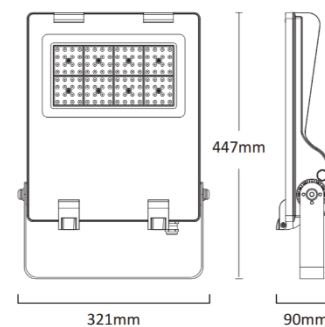

#### TECHNISCHE DATEN:

|                         |                      |
|-------------------------|----------------------|
| Leuchtenlichtstrom:     | 14400 lm             |
| Leuchtenlichtausbeute:  | 144 lm/W             |
| Systemleistung:         | 100 W                |
| Betriebswirkungsgrad:   | >95 %                |
| Farbtemperatur:         | 4000                 |
| Farbwiedergabeindex Ra: | >=70                 |
| Farbtoleranz (MacAdam): | 5                    |
| LED-Lebensdauer:        | 100.000 h (L70B10) h |
| Spannung:               | 230 V / 50 Hz        |
| Farbe-Gehäuse:          | grau                 |

#### DIMENSION:

|           |        |
|-----------|--------|
| Länge-L:  | 447 mm |
| Breite-B: | 321 mm |
| Höhe-H:   | 90 mm  |
| Gewicht   | 4.4 kg |

Diese Leuchte enthält eine Lichtquelle der Energieeffizienzklasse C