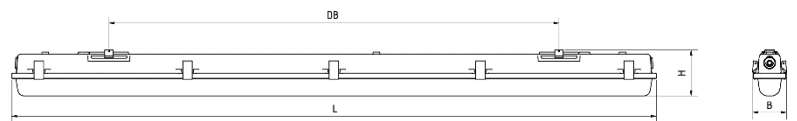

LVK:

DIMENSION:

Länge-L:	1519 mm
Breite-B:	87 mm
Höhe-H:	100 mm
Deckenbefestigung-DB:	1060 mm
Gewicht	2.45 kg

Diese Leuchte enthält eine Lichtquelle der Energieeffizienzklasse E