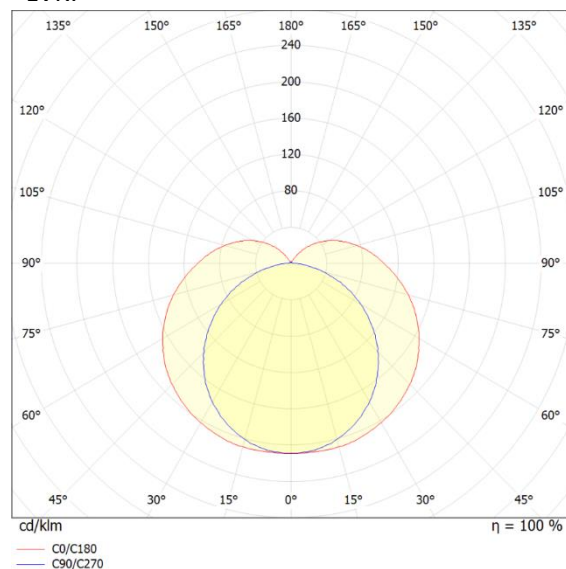

TECHNISCHE DATEN:

Leuchtenlichtstrom:	5850 lm
Leuchtenlichtausbeute:	89 lm/W
Systemleistung:	66 W
Betriebswirkungsgrad:	100 %
Farbtemperatur:	4000
Farbwiedergabeindex Ra:	>=97
Farbtoleranz (MacAdam):	3
LED-Lebensdauer:	50.000h (L80B10) h
UGR:	15.3 / 20.0
Spannung:	230 V / 50 Hz
Farbe-Gehäuse:	grau

LVK:

DIMENSION:

Länge-L:	1519 mm
Breite-B:	87 mm
Höhe-H:	100 mm
Deckenbefestigung-DB:	1060 mm
Gewicht	2.45 kg

Diese Leuchte enthält eine Lichtquelle der Energieeffizienzklasse E