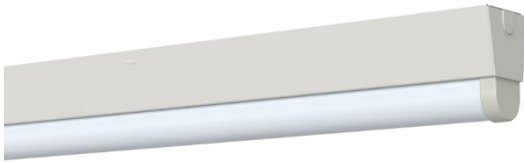

971661.841.001.455

FERA_1515_840_5500_DA

IP 20

LED-Lichtleiste ECO freistrahlend, 1-flammig. Halbrunde opale Kunststoffabdeckung aus PMMA mit Stirnkappen. Gehäuse aus Stahlblech pulverbeschichtet, Deckenmontageschiene mit 5-pol. Anschlussklemme, zusätzliche stirnseitige Ausbruchöffnungen für Kabeleinführung. Mit Fixed-output Treiber. Leuchte optional mit im Gehäuse integriertem Schalter oder Steckdose lieferbar.

- 5-polige Anschlussklemme

- Vergleichbarer LED-Ersatz für konventionelles 1xT8-58Watt-System

- Sonderfarben sind auf Wunsch gegen Mehrpreis lieferbar

- LED-Leuchte in anderen Lichtfarben auf Anfrage erhältlich

- Leuchte mit DALI-DIM

Technische Daten:

Lampenlichtstrom

Leuchtenlichtstrom 5500 lm

Systemeffizienz 145 lm/W

Systemleistung 38 W

Farbwiedergabeindex 80 Ra

Farbtemperatur 4000 K

Breite-B 61 mm

Höhe-H 84 mm

Gewicht 2.9 kg

DB 750 mm

Diese Leuchte enthält eine Lichtquelle der Energieeffizienzklasse D

Letzte Änderung: Mittwoch, 29. November 2023, technische Änderungen und Irrtümer vorbehalten