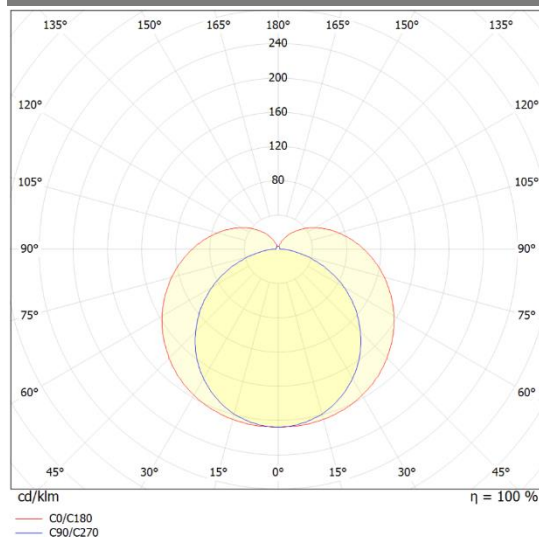

- Leuchte mit DALI-DIM

Technische Daten:

Lampenlichtstrom

Leuchtenlichtstrom 5500 lm

Systemeffizienz 145 lm/W

Systemleistung 38 W

Farbwiedergabeindex 80 Ra

Farbtemperatur 4000 K

Farbtoleranz 3

Lebensdauer 50.000h (L80/B10)

UGR 22.6

Spannung 230V / 50Hz

Umgebungstemperatur -20 ... +60 °C

LVK:

Dimensionen:

Länge-L 1515 mm

Breite-B 61 mm

Höhe-H 84 mm

Gewicht 2.9 kg

DB 750 mm

Diese Leuchte enthält eine Lichtquelle der Energieeffizienzklasse D

Letzte Änderung: Mittwoch, 29. November 2023, technische Änderungen und Irrtümer vorbehalten