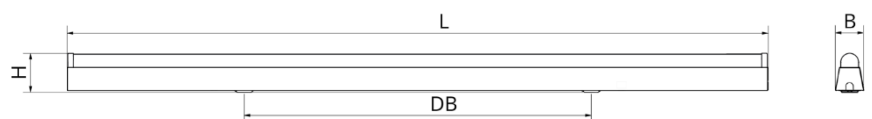

Farbtoleranz 3

Lebensdauer 50.000h (L80/B10)

UGR 22.6

Spannung 230V / 50Hz

Umgebungstemperatur -20 ... +60 °C

LVK:

Dimensionen:

Länge-L 1515 mm

Breite-B 61 mm

Höhe-H 84 mm

Gewicht 2.9 kg

DB 750 mm

Diese Leuchte enthält eine Lichtquelle der Energieeffizienzklasse D

Letzte Änderung: Mittwoch, 29. November 2023, technische Änderungen und Irrtümer vorbehalten