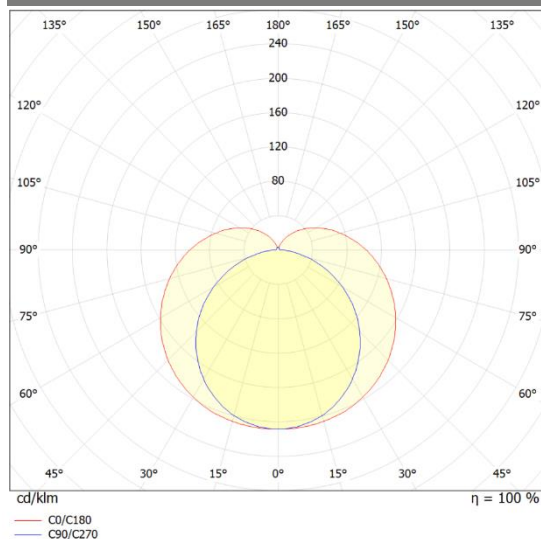

##### Lampenlichtstrom

Leuchtenlichtstrom 4170 lm

Systemeffizienz 149 lm/W

Systemleistung 28 W

Farbwiedergabeindex 80 Ra

Farbtemperatur 4000 K

Farbtoleranz 3

Lebensdauer 50.000h (L80/B10)

#### Dimensionen:

Länge-L 1215 mm

Breite-B 61 mm

Höhe-H 84 mm

Gewicht 2.3 kg

DB 750 mm

Diese Leuchte enthält eine Lichtquelle der Energieeffizienzklasse D

Letzte Änderung: Mittwoch, 29. November 2023, technische Änderungen und Irrtümer vorbehalten