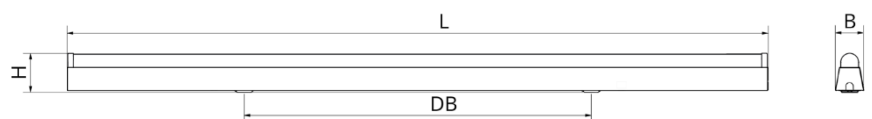

#### Dimensionen:

Länge-L 1215 mm

Breite-B 61 mm

Höhe-H 84 mm

Gewicht 2.3 kg

DB 750 mm

Diese Leuchte enthält eine Lichtquelle der Energieeffizienzklasse D

Letzte Änderung: Mittwoch, 29. November 2023, technische Änderungen und Irrtümer vorbehalten