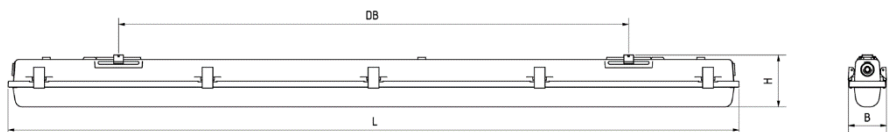

LVK:

Dimensionen:

Länge-L	1519 mm
Breite-B	87 mm
Höhe-H	100 mm
Gewicht	2.45 kg
DB	1060 mm

Diese Leuchte enthält eine Lichtquelle der Energieeffizienzklasse F

Letzte Änderung: Donnerstag, 11. Januar 2024, technische Änderungen und Irrtümer vorbehalten