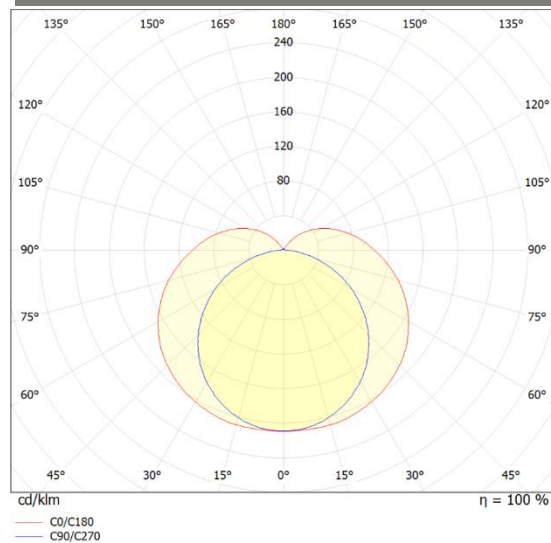

961687.971.000.451

Verdura_1519_9400_5850_ND

IP 65

Feuchtraumleuchte Speziell für die Pflanzenzucht. Durch den Einsatz von Speziellen Vollspektrum LED wird das Wachstum der Pflanzen beschleunigt. Edelstahlverschlüsse Gehäuse aus Glasfaserverstärktem Polyester, Wanne aus opalem Polycarbonat.

Technische Daten:

Lampenlichtstrom	6580 lm
Leuchtenlichtstrom	5850 lm
Systemeffizienz	89 lm/W
Systemleistung	66 W
Farbwiedergabeindex	97 Ra
Farbtemperatur	4000 K
Farbtoleranz	3
Lebensdauer	50.000h (L80/B10)
UGR	20.0
Spannung	230V / 50Hz
Umgebungstemperatur	-20 ... +60 °C

LVK:

Dimensionen:

Länge-L	1519 mm
Breite-B	87 mm
Höhe-H	100 mm
Gewicht	2.45 kg
DB	1060 mm

Diese Leuchte enthält eine Lichtquelle der Energieeffizienzklasse F

Letzte Änderung: Donnerstag, 11. Januar 2024, technische Änderungen und Irrtümer vorbehalten