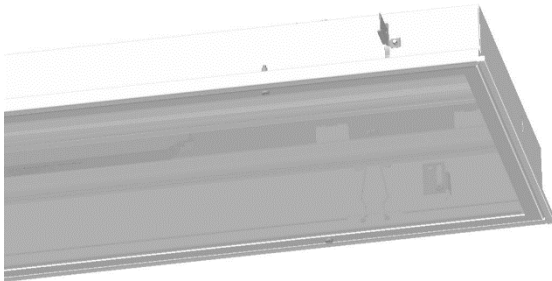

731548.847.001.415

MOVADO e_1548_840_18200_DA

IP 20

Direkt strahlende Einbauleuchte ballwurfsicher. Leuchtenkörper Stahlblech aus einem Stück gefertigt, weiß pulverbeschichtet mit umlaufendem hochgestelltem Gehäuserand, mit Befestigungssatz für den Einbau in verdeckte Trageschienen-Konstruktion. Stahlblechrahmen weiß pulverbeschichtet mit eingesetzter ballwurfsicherer Prismenscheibe aus Polycarbonat, mit Spezialverschluss an der Leuchte gesichert. Ballwurfsicher nach DIN 18032 Teil 3

Technische Daten:

Lampenlichtstrom	20900 lm
Leuchtenlichtstrom	18200 lm
Systemeffizienz	113 lm/W
Systemleistung	161 W
Farbwiedergabeindex	80 Ra
Farbtemperatur	4000 K
Farbtoleranz	3
Lebensdauer	50.000h (L80/B10)
UGR	19.8
Spannung	230V / 50Hz
Umgebungstemperatur	-20 ... +60 °C

LVK:

Dimensionen:

Länge-L	1548 mm
Breite-B	485 mm
Höhe-H	90 mm
Gewicht	14 kg
L1	1530 mm
B1	464 mm
H1	83 mm
Deckenausschnitt:	1535 / 470 mm

Diese Leuchte enthält eine Lichtquelle der Energieeffizienzklasse E