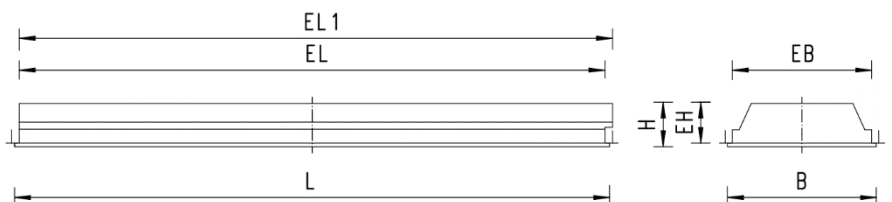

731548.847.001.415

MOVADO e_1548_840_18200_DA

IP 20

Direkt strahlende Einbauleuchte ballwurfsicher. Leuchtenkörper Stahlblech aus einem Stück gefertigt, weiß pulverbeschichtet mit umlaufendem hochgestelltem Gehäuserand, mit Befestigungssatz für den Einbau in verdeckte Trageschienen-Konstruktion. Stahlblechrahmen weiß pulverbeschichtet mit eingesetzter ballwurfsicherer Prismenscheibe aus Polycarbonat, mit Spezialverschluss an der Leuchte gesichert. Ballwurfsicher nach DIN 18032 Teil 3

LVK:

Dimensionen:

Länge-L	1548 mm
Breite-B	485 mm
Höhe-H	90 mm
Gewicht	14 kg
L1	1530 mm
B1	464 mm
H1	83 mm
Deckenausschnitt:	1535 / 470 mm

Diese Leuchte enthält eine Lichtquelle der Energieeffizienzklasse E