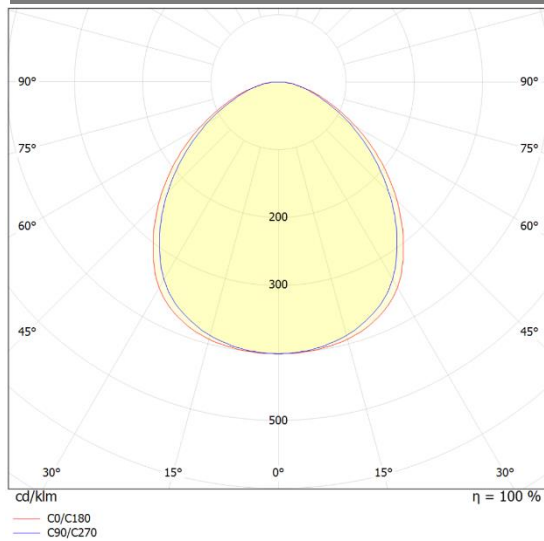

731548.847.001.415

MOVADO e_1548_840_18200_DA

IP 20

Direkt strahlende Einbauleuchte ballwurfsicher. Leuchtenkörper Stahlblech aus einem Stück gefertigt, weiß pulverbeschichtet mit umlaufendem hochgestelltem Gehäuserand, mit Befestigungssatz für den Einbau in verdeckte Trageschienen-Konstruktion. Stahlblechrahmen weiß pulverbeschichtet mit eingesetzter ballwurfsicherer Prismenscheibe aus Polycarbonat, mit Spezialverschluss an der Leuchte gesichert. Ballwurfsicher nach DIN 18032 Teil 3

Technische Daten:

Lampenlichtstrom	20900 lm
Leuchtenlichtstrom	18200 lm
Systemeffizienz	113 lm/W
Systemleistung	161 W
Farbwiedergabeindex	80 Ra
Farbtemperatur	4000 K
Farbtoleranz	3
Lebensdauer	50.000h (L80/B10)
UGR	19.8
Spannung	230V / 50Hz
Umgebungstemperatur	-20 ... +60 °C

LVK:

Dimensionen:

Länge-L	1548 mm
Breite-B	485 mm
Höhe-H	90 mm
Gewicht	14 kg
L1	1530 mm
B1	464 mm
H1	83 mm
Deckenausschnitt:	1535 / 470 mm

Diese Leuchte enthält eine Lichtquelle der Energieeffizienzklasse E