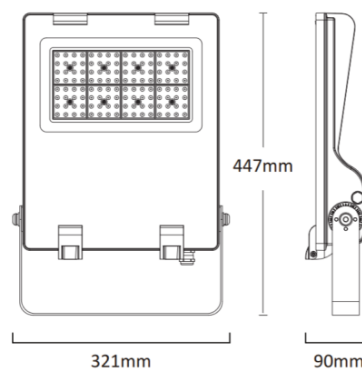

#### Dimensionen:

Länge-L 447 mm

Breite-B 321 mm

Höhe-H 90 mm

Gewicht 4.4 kg

Diese Leuchte enthält eine Lichtquelle der Energieeffizienzklasse D

Letzte Änderung: Mittwoch, 29. November 2023, technische Änderungen und Irrtümer vorbehalten