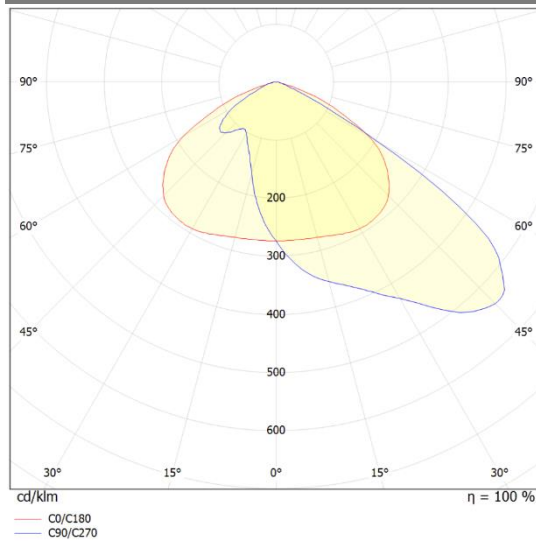

##### Lampenlichtstrom

Leuchtenlichtstrom 9050 lm

Systemeffizienz 151 lm/W

Systemleistung 60 W

Farbwiedergabeindex 70 Ra

Farbtemperatur 4000 K

Farbtoleranz 5

Lebensdauer 100.000h (L70/B10)

#### Dimensionen:

Länge-L 447 mm

Breite-B 321 mm

Höhe-H 90 mm

Gewicht 4.4 kg

Diese Leuchte enthält eine Lichtquelle der Energieeffizienzklasse D

Letzte Änderung: Mittwoch, 29. November 2023, technische Änderungen und Irrtümer vorbehalten