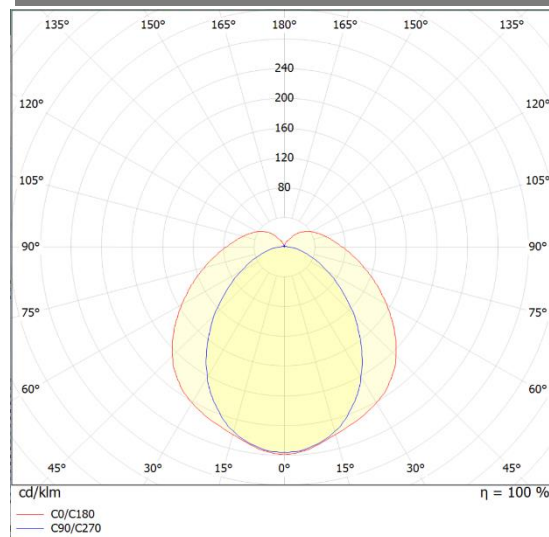

511550.841.100.037

TearDrop\_1500\_840KS303\_3780\_ND

IP 40

Leuchte für Gelblichtbetrieb (Gelblichtfilter <500nm) mit Snap-In-System aus pulverbeschichteten stranggepressten Alu-Profilen. Pulverbeschichtung in RAL 9010 ausgasungsfrei Abdeckung mit tropfenförmiger opalisierter Wanne aus Acrylglas PMMA. Elektroanschluss über innenliegenden Klemmenblock. Leuchte auf chemische Beständigkeit, Strömungsverlauf und Partikel geprüft für ISO Klasse 1. Leuchte ist frei von Lackbenetzungsstörenden Substanzen (LABS-Frei).

#### Technische Daten:

Lampenlichtstrom	4400 lm
Leuchtenlichtstrom	3780 lm
Systemeffizienz	105 lm/W
Systemleistung	36 W
Farbwiedergabeindex	80 Ra
Farbtemperatur	4000 K
Lebensdauer	50.000h (L80/B10)
Spannung	230V / 50Hz
Umgebungstemperatur	-20 ... +50 °C
Farbe	RAL9010

#### Dimensionen:

Länge-L	1500 mm
Breite-B	50 mm
Höhe-H	117 mm
Gewicht	5,1 kg
DB	1450 mm

Diese Leuchte enthält eine Lichtquelle der Energieeffizienzklasse F

Letzte Änderung: Donnerstag, 11. April 2024, technische Änderungen und Irrtümer vorbehalten