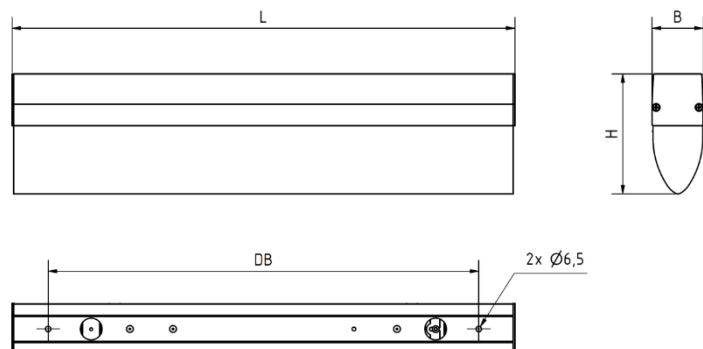

511550.841.100.037

TearDrop\_1500\_840KS303\_3780\_ND

IP 40

Leuchte für Gelblichtbetrieb (Gelblichtfilter <500nm) mit Snap-In-System aus pulverbeschichteten stranggepressten Alu-Profilen. Pulverbeschichtung in RAL 9010 ausgasungsfrei Abdeckung mit tropfenförmiger opalisierter Wanne aus Acrylglas PMMA. Elektroanschluss über innenliegenden Klemmenblock. Leuchte auf chemische Beständigkeit, Strömungsverlauf und Partikel geprüft für ISO Klasse 1. Leuchte ist frei von Lackbenetzungsstörenden Substanzen (LABS-Frei).

#### Dimensionen:

Länge-L	1500 mm
Breite-B	50 mm
Höhe-H	117 mm
Gewicht	5,1 kg
DB	1450 mm

Diese Leuchte enthält eine Lichtquelle der Energieeffizienzklasse F

Letzte Änderung: Donnerstag, 11. April 2024, technische Änderungen und Irrtümer vorbehalten