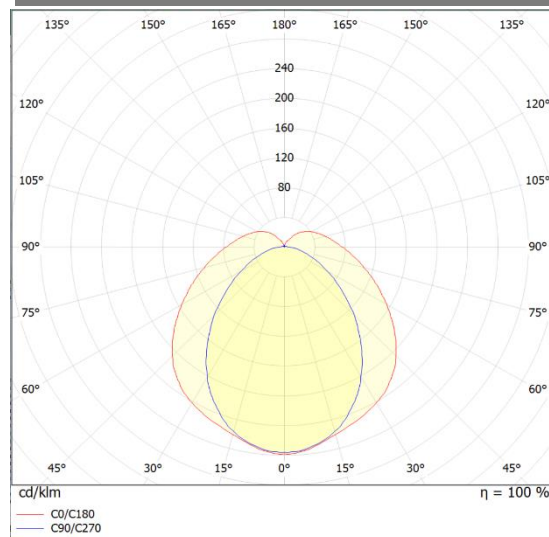

511250.841.101.029

TearDrop\_1200\_840KS303\_2900\_DA

IP 40

Leuchte für Gelblichtbetrieb (Gelblichtfilter <500nm) mit Snap-In-System aus pulverbeschichteten stranggepressten Alu-Profilen. Pulverbeschichtung in RAL 9010 ausgasungsfrei Abdeckung mit tropfenförmiger opalisierter Wanne aus Acrylglas PMMA. Elektroanschluss über innenliegenden Klemmenblock. Leuchte auf chemische Beständigkeit, Strömungsverlauf und Partikel geprüft für ISO Klasse 1. Leuchte ist frei von Lackbenetzungsstörenden Substanzen (LABS-Frei).

#### Technische Daten:

Lampenlichtstrom	4400 lm
Leuchtenlichtstrom	2900 lm
Systemeffizienz	103 lm/W
Systemleistung	28 W
Farbwiedergabeindex	80 Ra
Farbtemperatur	4000 K
Lebensdauer	50.000h (L80/B10)
Spannung	230V / 50Hz
Umgebungstemperatur	-20 ... +50 °C
Farbe	RAL9010

#### Dimensionen:

Länge-L	1200 mm
Breite-B	50 mm
Höhe-H	117 mm
Gewicht	4,1 kg
DB	1150 mm

Diese Leuchte enthält eine Lichtquelle der Energieeffizienzklasse F

Letzte Änderung: Donnerstag, 11. April 2024, technische Änderungen und Irrtümer vorbehalten