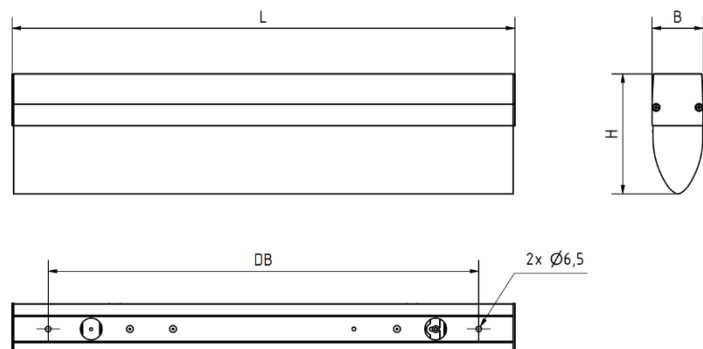

511250.841.101.029

TearDrop\_1200\_840KS303\_2900\_DA

IP 40

Leuchte für Gelblichtbetrieb (Gelblichtfilter <500nm) mit Snap-In-System aus pulverbeschichteten stranggepressten Alu-Profilen. Pulverbeschichtung in RAL 9010 ausgasungsfrei Abdeckung mit tropfenförmiger opalisierter Wanne aus Acrylglas PMMA. Elektroanschluss über innenliegenden Klemmenblock. Leuchte auf chemische Beständigkeit, Strömungsverlauf und Partikel geprüft für ISO Klasse 1. Leuchte ist frei von Lackbenetzungsstörenden Substanzen (LABS-Frei).

#### Dimensionen:

Länge-L	1200 mm
Breite-B	50 mm
Höhe-H	117 mm
Gewicht	4,1 kg
DB	1150 mm

Diese Leuchte enthält eine Lichtquelle der Energieeffizienzklasse F

Letzte Änderung: Donnerstag, 11. April 2024, technische Änderungen und Irrtümer vorbehalten