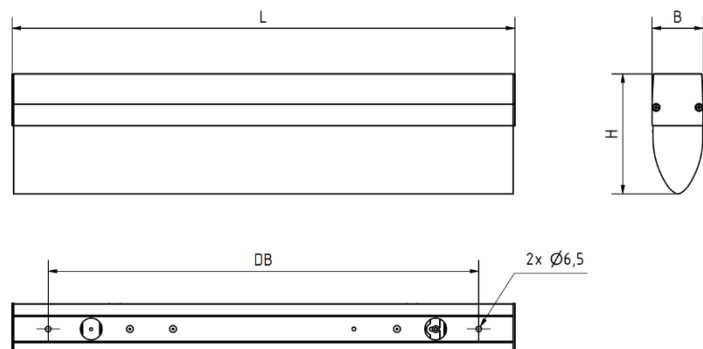

510650.841.101.016

TearDrop_600_840KS303_1650_DA

IP 40

Leuchte für Gelblichtbetrieb (Gelblichtfilter <500nm) mit Snap-In-System aus pulverbeschichteten stranggepressten Alu-Profilen. Pulverbeschichtung in RAL 9010 ausgasungsfrei Abdeckung mit tropfenförmiger opalisierter Wanne aus Acrylglas PMMA. Elektroanschluss über innenliegenden Klemmenblock. Leuchte auf chemische Beständigkeit, Strömungsverlauf und Partikel geprüft für ISO Klasse 1. Leuchte ist frei von Lackbenetzungsstörenden Substanzen (LABS-Frei).

LVK:

Dimensionen:

Länge-L	600 mm
Breite-B	50 mm
Höhe-H	117 mm
Gewicht	2,2 kg
DB	550 mm

Diese Leuchte enthält eine Lichtquelle der Energieeffizienzklasse E

Letzte Änderung: Donnerstag, 11. April 2024, technische Änderungen und Irrtümer vorbehalten