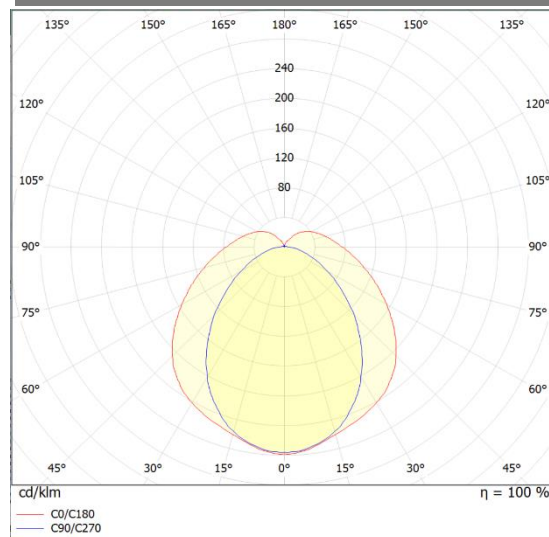

510650.841.101.016

TearDrop_600_840KS303_1650_DA

IP 40

Leuchte für Gelblichtbetrieb (Gelblichtfilter <500nm) mit Snap-In-System aus pulverbeschichteten stranggepressten Alu-Profilen. Pulverbeschichtung in RAL 9010 ausgasungsfrei Abdeckung mit tropfenförmiger opalisierter Wanne aus Acrylglas PMMA. Elektroanschluss über innenliegenden Klemmenblock. Leuchte auf chemische Beständigkeit, Strömungsverlauf und Partikel geprüft für ISO Klasse 1. Leuchte ist frei von Lackbenetzungsstörenden Substanzen (LABS-Frei).

Technische Daten:

Lampenlichtstrom	2200 lm
Leuchtenlichtstrom	1650 lm
Systemeffizienz	91 lm/W
Systemleistung	18 W
Farbwiedergabeindex	80 Ra
Farbtemperatur	4000 K
Lebensdauer	50.000h (L80/B10)
Spannung	230V / 50Hz
Umgebungstemperatur	-20 ... +50 °C
Farbe	RAL9010

LVK:

Dimensionen:

Länge-L	600 mm
Breite-B	50 mm
Höhe-H	117 mm
Gewicht	2,2 kg
DB	550 mm

Diese Leuchte enthält eine Lichtquelle der Energieeffizienzklasse E

Letzte Änderung: Donnerstag, 11. April 2024, technische Änderungen und Irrtümer vorbehalten