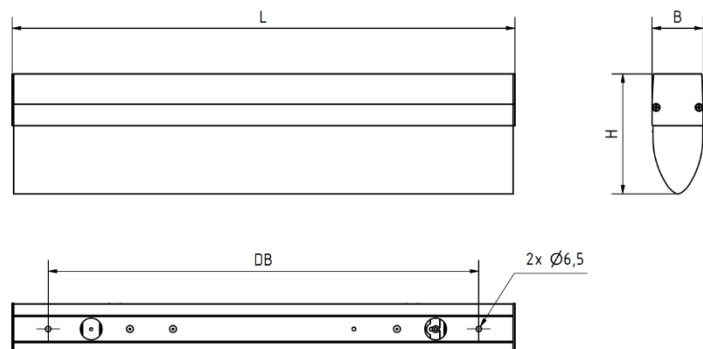

510650.841.100.016

TearDrop_600_840KS303_1650_ND

IP 40

Leuchte für Gelblichtbetrieb (Gelblichtfilter <math><500\text{nm}</math>) mit Snap-In-System aus pulverbeschichteten stranggepressten Alu-Profilen. Pulverbeschichtung in RAL 9010 ausgasungsfrei Abdeckung mit tropfenförmiger opalisierter Wanne aus Acrylglas PMMA. Elektroanschluss über innenliegenden Klemmenblock. Leuchte auf chemische Beständigkeit, Strömungsverlauf und Partikel geprüft für ISO Klasse 1. Leuchte ist frei von Lackbenetzungsstörenden Substanzen (LABS-Frei).

LVK:

Dimensionen:

Länge-L	600 mm
Breite-B	50 mm
Höhe-H	117 mm
Gewicht	2,2 kg
DB	550 mm

Diese Leuchte enthält eine Lichtquelle der Energieeffizienzklasse E

Letzte Änderung: Donnerstag, 11. April 2024, technische Änderungen und Irrtümer vorbehalten