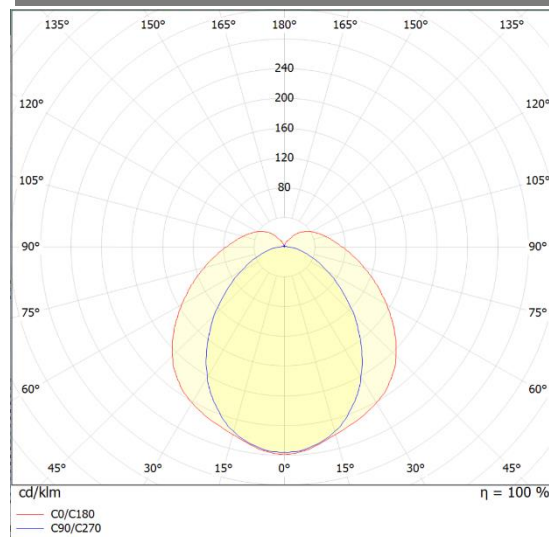

510650.841.100.016

TearDrop_600_840KS303_1650_ND

IP 40

Leuchte für Gelblichtbetrieb (Gelblichtfilter <math><500\text{nm}</math>) mit Snap-In-System aus pulverbeschichteten stranggepressten Alu-Profilen. Pulverbeschichtung in RAL 9010 ausgasungsfrei Abdeckung mit tropfenförmiger opalisierter Wanne aus Acrylglas PMMA. Elektroanschluss über innenliegenden Klemmenblock. Leuchte auf chemische Beständigkeit, Strömungsverlauf und Partikel geprüft für ISO Klasse 1. Leuchte ist frei von Lackbenetzungsstörenden Substanzen (LABS-Frei).

Technische Daten:

Lampenlichtstrom	2200 lm
Leuchtenlichtstrom	1650 lm
Systemeffizienz	91 lm/W
Systemleistung	18 W
Farbwiedergabeindex	80 Ra
Farbtemperatur	4000 K
Lebensdauer	50.000h (L80/B10)
Spannung	230V / 50Hz
Umgebungstemperatur	-20 ... +50 °C
Farbe	RAL9010

LVK:

Dimensionen:

Länge-L	600 mm
Breite-B	50 mm
Höhe-H	117 mm
Gewicht	2,2 kg
DB	550 mm

Diese Leuchte enthält eine Lichtquelle der Energieeffizienzklasse E

Letzte Änderung: Donnerstag, 11. April 2024, technische Änderungen und Irrtümer vorbehalten