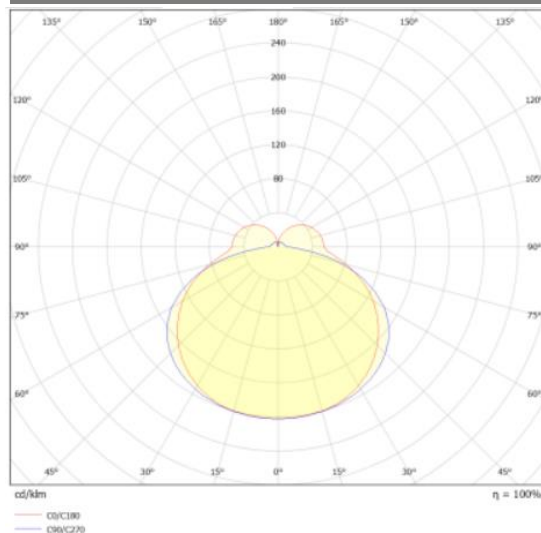

426568.840.000.028

CAVERNA_665_840_2800_ND

IP 65

LED-Feuchtraum-Wannenleuchte IP65, schlagfeste Abdeckung und Gehäuse hellgrau aus Polycarbonat,

Technische Daten:

Lampenlichtstrom	3200 lm
Leuchtenlichtstrom	2800 lm
Systemeffizienz	140 lm/W
Systemleistung	20 W
Farbwiedergabeindex	80 Ra
Farbtemperatur	4000 K
Farbtoleranz	<6
Lebensdauer	50.000h (L80/B10)
UGR	≤19
Spannung	220-240 V/AC 50/60Hz
Umgebungstemperatur	-20 ... +35 °C

LVK:

Dimensionen:

Länge-L	665 mm
Breite-B	68 mm
Höhe-H	65 mm
Gewicht	0,6 kg

Diese Leuchte enthält eine Lichtquelle der Energieeffizienzklasse D

Letzte Änderung: Mittwoch, 29. November 2023, technische Änderungen und Irrtümer vorbehalten