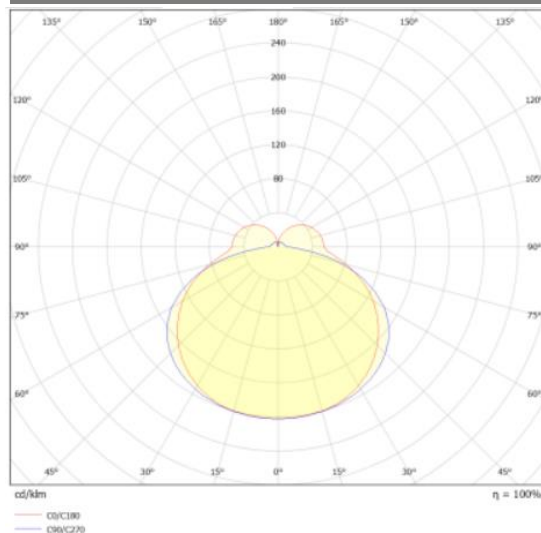

421568.840.001.059

CAVERNA\_1575\_840\_5900\_DA

IP 65

LED-Feuchtraum-Wannenleuchte IP65, schlagfeste Abdeckung und Gehäuse hellgrau aus Polycarbonat.

#### Technische Daten:

Lampenlichtstrom	6720 lm
Leuchtenlichtstrom	5900 lm
Systemeffizienz	140 lm/W
Systemleistung	42 W
Farbwiedergabeindex	80 Ra
Farbtemperatur	4000 K
Farbtoleranz	<6
Lebensdauer	50.000h (L80/B10)
UGR	≤19
Spannung	220-240 V/AC 50/60Hz
Umgebungstemperatur	-20 ... +35 °C

#### Dimensionen:

Länge-L	1575 mm
Breite-B	68 mm
Höhe-H	65 mm
Gewicht	1,3 kg

Diese Leuchte enthält eine Lichtquelle der Energieeffizienzklasse D

Letzte Änderung: Mittwoch, 29. November 2023, technische Änderungen und Irrtümer vorbehalten