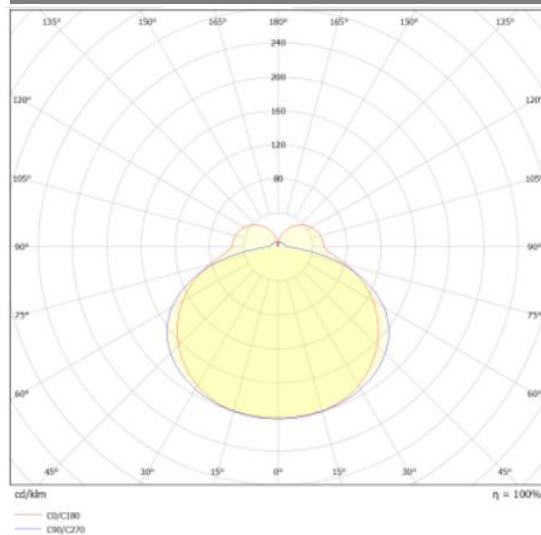

421568.840.000.059

CAVERNA\_1575\_840\_5900\_ND

IP 65

LED-Feuchtraum-Wannenleuchte IP65, schlagfeste Abdeckung und Gehäuse hellgrau aus Polycarbonat.

#### Technische Daten:

Lampenlichtstrom	6720 lm
Leuchtenlichtstrom	5900 lm
Systemeffizienz	140 lm/W
Systemleistung	42 W
Farbwiedergabeindex	80 Ra
Farbtemperatur	4000 K
Farbtoleranz	<6
Lebensdauer	50.000h (L80/B10)
UGR	≤19
Spannung	220-240 V/AC 50/60Hz
Umgebungstemperatur	-20 ... +35 °C

#### Dimensionen:

Länge-L	1575 mm
Breite-B	68 mm
Höhe-H	65 mm
Gewicht	1,3 kg

Diese Leuchte enthält eine Lichtquelle der Energieeffizienzklasse D

Letzte Änderung: Mittwoch, 29. November 2023, technische Änderungen und Irrtümer vorbehalten