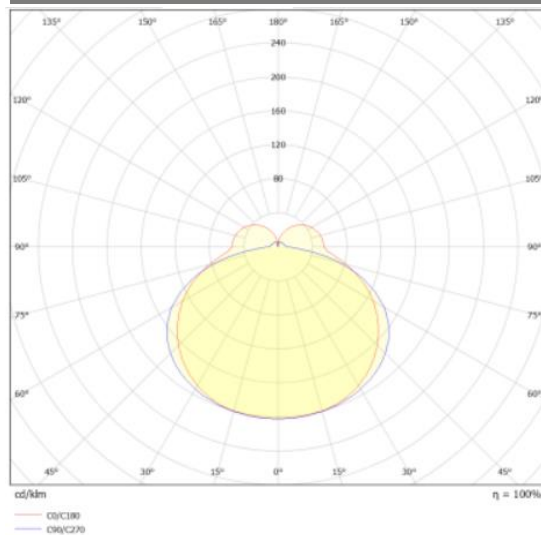

421368.840.000.046

CAVERNA\_1275\_840\_4600\_ND

IP 65

LED-Feuchtraum-Wannenleuchte IP65, schlagfeste Abdeckung und Gehäuse hellgrau aus Polycarbonat,

#### Technische Daten:

Lampenlichtstrom	5120 lm
Leuchtenlichtstrom	4600 lm
Systemeffizienz	144 lm/W
Systemleistung	32 W
Farbwiedergabeindex	80 Ra
Farbtemperatur	4000 K
Farbtoleranz	<6
Lebensdauer	50.000h (L80/B10)
UGR	≤19
Spannung	220-240 V/AC 50/60Hz
Umgebungstemperatur	-20 ... +35 °C

#### Dimensionen:

Länge-L	1275 mm
Breite-B	68 mm
Höhe-H	65 mm
Gewicht	1,1 kg

Diese Leuchte enthält eine Lichtquelle der Energieeffizienzklasse D

Letzte Änderung: Mittwoch, 29. November 2023, technische Änderungen und Irrtümer vorbehalten