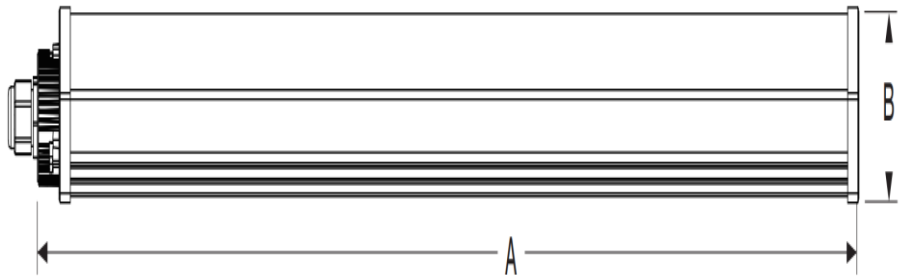

411177.841.000.052

CAVERNA pro_1185_840_5200_ND

IP 65

LED-Feuchtraum-Wannenleuchte IP65, schlagfeste Abdeckung und Gehäuse hellgrau aus Polycarbonat, IK09, 130 lm/W

Technische Daten:

Lampenlichtstrom	7200 lm
Leuchtenlichtstrom	5200 lm
Systemeffizienz	130 lm/W
Systemleistung	40 W
Farbwiedergabeindex	80 Ra
Farbtemperatur	4000 K
Farbtoleranz	<4
Lebensdauer	50.000h (L80/B10)
UGR	≤24
Spannung	220-240 V/AC 50/60Hz
Umgebungstemperatur	-20 ... +45 °C

LVK:

Dimensionen:

Länge-L	1185 mm
Breite-B	60 mm
Höhe-H	70 mm
Gewicht	0,63 kg

Diese Leuchte enthält eine Lichtquelle der Energieeffizienzklasse E

Letzte Änderung: Mittwoch, 29. November 2023, technische Änderungen und Irrtümer vorbehalten