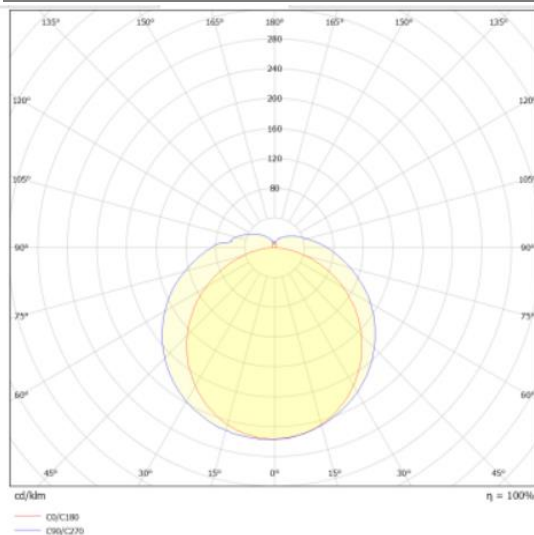

411177.841.000.052

CAVERNA pro_1185_840_5200_ND

IP 65

LED-Feuchtraum-Wannenleuchte IP65, schlagfeste Abdeckung und Gehäuse hellgrau aus Polycarbonat, IK09, 130 lm/W

Technische Daten:

Lampenlichtstrom	7200 lm
Leuchtenlichtstrom	5200 lm
Systemeffizienz	130 lm/W
Systemleistung	40 W
Farbwiedergabeindex	80 Ra
Farbtemperatur	4000 K
Farbtoleranz	<4
Lebensdauer	50.000h (L80/B10)
UGR	≤24
Spannung	220-240 V/AC 50/60Hz
Umgebungstemperatur	-20 ... +45 °C

LVK:

Dimensionen:

Länge-L	1185 mm
Breite-B	60 mm
Höhe-H	70 mm
Gewicht	0,63 kg

Diese Leuchte enthält eine Lichtquelle der Energieeffizienzklasse E

Letzte Änderung: Mittwoch, 29. November 2023, technische Änderungen und Irrtümer vorbehalten