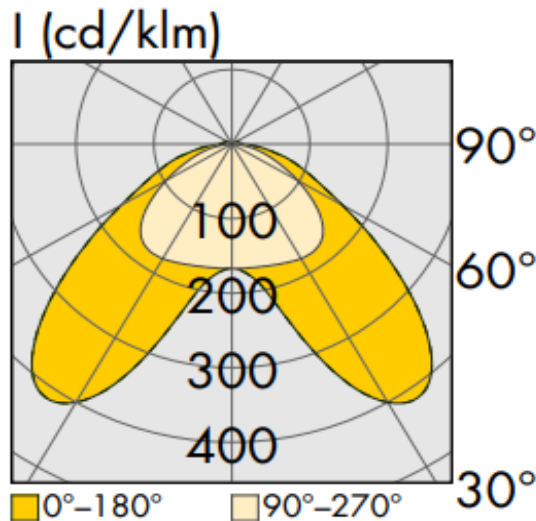

Technische Daten:

Lampenlichtstrom	18850 lm
Leuchtenlichtstrom	17910 lm
Systemeffizienz	154 lm/W
Systemleistung	117 W
Farbwiedergabeindex	≥ 80 Ra
Farbtemperatur	5000 K
Farbtoleranz	3
Lebensdauer	>36.000 h (L80/B10)
UGR	29,7
Spannung	230V / 50Hz
Umgebungstemperatur	-20 ... +50 °C

LVK:

Dimensionen:

Länge-L	1500 mm
Breite-B	70 mm
Höhe-H	57 mm
Gewicht	2.5 kg

Diese Leuchte enthält eine Lichtquelle der Energieeffizienzklasse C

Letzte Änderung: Mittwoch, 25. Oktober 2023, technische Änderungen und Irrtümer vorbehalten