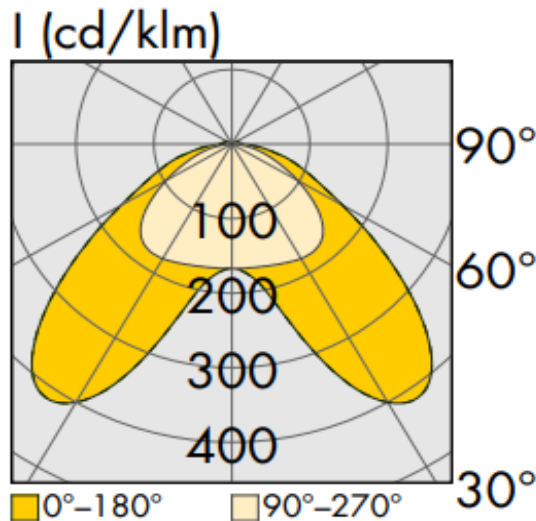

#### Technische Daten:

Lampenlichtstrom	10700 lm
Leuchtenlichtstrom	10165 lm
Systemeffizienz	165 lm/W
Systemleistung	62 W
Farbwiedergabeindex	$\geq 80$ Ra
Farbtemperatur	5000 K
Farbtoleranz	3
Lebensdauer	$>50.000$ h (L80/B10)
UGR	29,5
Spannung	230V / 50Hz
Umgebungstemperatur	-20 ... +50 °C

#### Dimensionen:

Länge-L	1500 mm
Breite-B	70 mm
Höhe-H	57 mm
Gewicht	2.5 kg

Diese Leuchte enthält eine Lichtquelle der Energieeffizienzklasse B

Letzte Änderung: Mittwoch, 25. Oktober 2023, technische Änderungen und Irrtümer vorbehalten