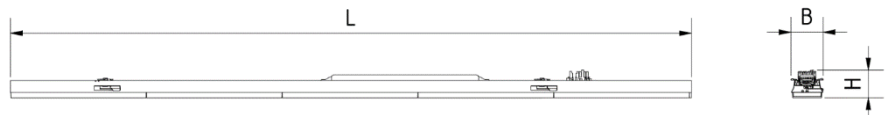

#### Technische Daten:

Lampenlichtstrom	14620 lm
Leuchtenlichtstrom	13889 lm
Systemeffizienz	143 lm/W
Systemleistung	97 W
Farbwiedergabeindex	$\geq 80$ Ra
Farbtemperatur	3000 K
Farbtoleranz	3
Lebensdauer	$>36.000$ h (L80/B10)
UGR	29,7
Spannung	230V / 50Hz
Umgebungstemperatur	-20 ... +50 °C

#### Dimensionen:

Länge-L	1500 mm
Breite-B	70 mm
Höhe-H	57 mm
Gewicht	2.5 kg

Diese Leuchte enthält eine Lichtquelle der Energieeffizienzklasse D

Letzte Änderung: Mittwoch, 25. Oktober 2023, technische Änderungen und Irrtümer vorbehalten