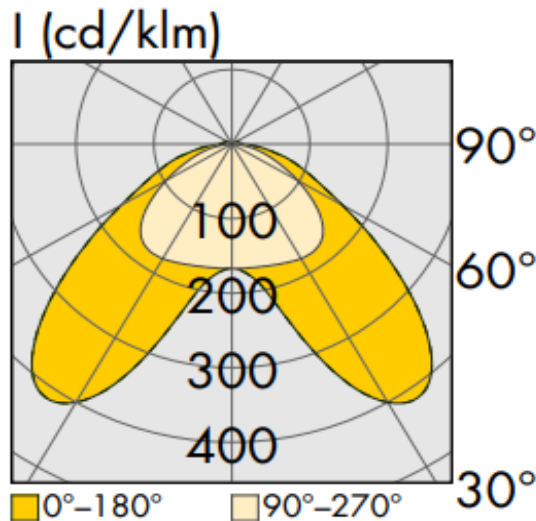

#### Technische Daten:

Lampenlichtstrom	14620 lm
Leuchtenlichtstrom	13889 lm
Systemeffizienz	143 lm/W
Systemleistung	97 W
Farbwiedergabeindex	$\geq 80$ Ra
Farbtemperatur	3000 K
Farbtoleranz	3
Lebensdauer	$>36.000$ h (L80/B10)
UGR	29,7
Spannung	230V / 50Hz
Umgebungstemperatur	-20 ... +50 °C

#### Dimensionen:

Länge-L	1500 mm
Breite-B	70 mm
Höhe-H	57 mm
Gewicht	2.5 kg

Diese Leuchte enthält eine Lichtquelle der Energieeffizienzklasse D

Letzte Änderung: Mittwoch, 25. Oktober 2023, technische Änderungen und Irrtümer vorbehalten