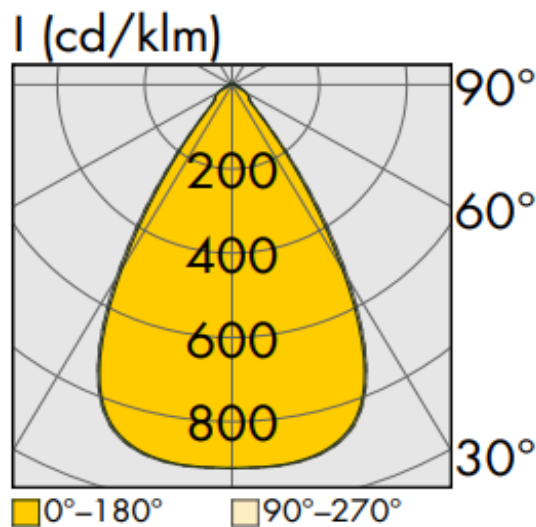

Technische Daten:

Lampenlichtstrom	14775 lm
Leuchtenlichtstrom	14040 lm
Systemeffizienz	160 lm/W
Systemleistung	88 W
Farbwiedergabeindex	>=80 Ra
Farbtemperatur	5000 K
Farbtoleranz	3
Lebensdauer	>50.000h (L80/B10)
UGR	20,5
Spannung	230V / 50Hz
Umgebungstemperatur	-20 ... +50 °C

LVK:

Dimensionen:

Länge-L	1500 mm
Breite-B	70 mm
Höhe-H	57 mm
Gewicht	2.5 kg

Diese Leuchte enthält eine Lichtquelle der Energieeffizienzklasse C

Letzte Änderung: Mittwoch, 25. Oktober 2023, technische Änderungen und Irrtümer vorbehalten