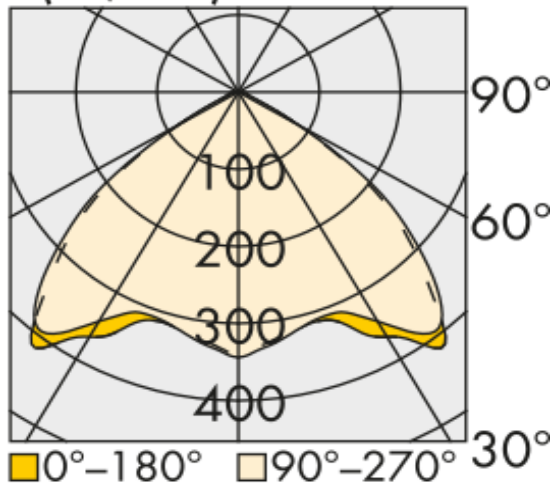

Technische Daten:

Lampenlichtstrom	18850 lm
Leuchtenlichtstrom	17910 lm
Systemeffizienz	154 lm/W
Systemleistung	117 W
Farbwiedergabeindex	80 Ra
Farbtemperatur	5000 K
Farbtoleranz	3
Lebensdauer	>36.000h (L80/B10)
UGR	25,4
Spannung	230V / 50Hz
Umgebungstemperatur	-20 ... +50 °C

LVK:

I (cd/klm)

Dimensionen:

Länge-L	1500 mm
Breite-B	70 mm
Höhe-H	57 mm
Gewicht	2.5 kg

Diese Leuchte enthält eine Lichtquelle der Energieeffizienzklasse D

Letzte Änderung: Dienstag, 11. Juni 2024, technische Änderungen und Irrtümer vorbehalten