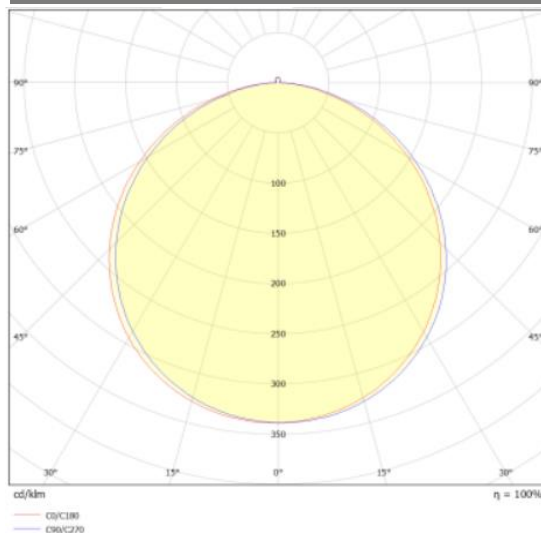

154900.948.000.030

BONA ra_495_840_3000_ND

IP 54

Direkt strahlende runde LED-Aufbauleuchte mit UV-beständiger Lichtverteilung. Leuchtenkörper aus Aluminiumdruckguss. Weiss pulverbeschichtet. Werkzeuglose Montag durch Federsystem. Hohe Schutzart IP54.

Technische Daten:

Lampenlichtstrom	3250 lm
Leuchtenlichtstrom	2950 lm
Systemeffizienz	100 lm/W
Systemleistung	30 W
Farbwiedergabeindex	80 Ra
Farbtemperatur	4000 K
Farbtoleranz	4
Lebensdauer	50.000h (L80/B10)
Spannung	230V / 50Hz
Umgebungstemperatur	-20 ... +35 °C
Farbe	RAL9016

LVK:

Dimensionen:

Durchmesser-Ø	500 mm
Höhe-H	60 mm

Diese Leuchte enthält eine Lichtquelle der Energieeffizienzklasse F

Letzte Änderung: Mittwoch, 22. Mai 2024, technische Änderungen und Irrtümer vorbehalten