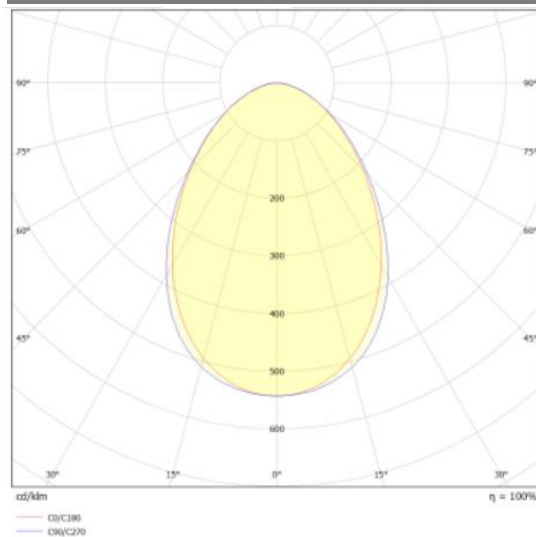

106262.994.600.242

PLANA aqua\_622\_965\_4200\_ND

IP 65

LED-Einlegepanel mit Sidelight technology. Hohe IP65 Schutzart von Leuchte beidseitig und Betriebsgerät. Rahmen aus weißen Aluminium mit Stahlblechrückseite und opaler Abdeckung. Blendfreie, homogene und schattenfreie Lichtverteilung, 120 lm/W, CRI90, 622x622x14mm

#### Technische Daten:

|                     |                      |
|---------------------|----------------------|
| Lampenlichtstrom    | 5250 lm              |
| Leuchtenlichtstrom  | 4200 lm              |
| Systemeffizienz     | 120 lm/W             |
| Systemleistung      | 35 W                 |
| Farbwiedergabeindex | 90 Ra                |
| Farbtemperatur      | 5000/6500 K          |
| Farbtoleranz        | <4                   |
| Lebensdauer         | 50.000h (L80/B10)    |
| UGR                 | ≤22                  |
| Spannung            | 220-240 V/AC 50/60Hz |
| Umgebungstemperatur | -20 ... +40 °C       |

#### Dimensionen:

|          |         |
|----------|---------|
| Länge-L  | 622 mm  |
| Breite-B | 622 mm  |
| Höhe-H   | 14 mm   |
| Gewicht  | 2,95 kg |

Diese Leuchte enthält eine Lichtquelle der Energieeffizienzklasse E