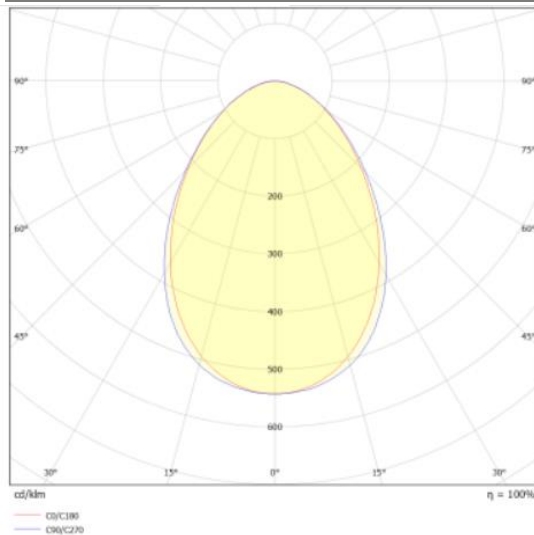

106262.994.500.242

PLANA aqua_622_940_4200_ND

IP 65

LED-Einlegepanel mit Sidelight technology. Hohe IP65 Schutzart von Leuchte beidseitig und Betriebsgerät. Rahmen aus weißen Aluminium mit Stahlblechrückseite und opaler Abdeckung. Blendfreie, homogene und schattenfreie Lichtverteilung, 120 lm/W, CRI90, 622x622x14mm

Technische Daten:

Lampenlichtstrom	4900/5250 lm
Leuchtenlichtstrom	4200 lm
Systemeffizienz	120 lm/W
Systemleistung	35 W
Farbwiedergabeindex	90 Ra
Farbtemperatur	3000/4000 K
Farbtoleranz	<4
Lebensdauer	50.000h (L80/B10)
UGR	≤22
Spannung	220-240 V/AC 50/60Hz
Umgebungstemperatur	-20 ... +40 °C

LVK:

Dimensionen:

Länge-L	622 mm
Breite-B	622 mm
Höhe-H	14 mm
Gewicht	2,95 kg

Diese Leuchte enthält eine Lichtquelle der Energieeffizienzklasse E

Letzte Änderung: Donnerstag, 30. November 2023, technische Änderungen und Irrtümer vorbehalten