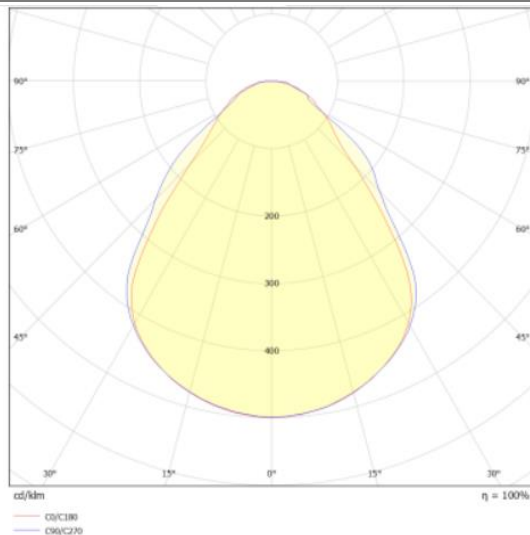

106262.991.601.148

PLANA\_622\_965\_4800\_DA

IP 40

LED-Einlegepanel mit Backlight technology. Rahmen aus weißen Aluminium mit Stahlblechrückseite und opaler Abdeckung. Blendfreie, homogene und schattenfreie Lichtverteilung, 120 lm/W, CRI90, 622x622x28mm

#### Technische Daten:

Lampenlichtstrom	6000 lm
Leuchtenlichtstrom	4800 lm
Systemeffizienz	120 lm/W
Systemleistung	40 W
Farbwiedergabeindex	90 Ra
Farbtemperatur	5000/6500 K
Farbtoleranz	<4
Lebensdauer	50.000h (L80/B10)
UGR	≤19
Spannung	220-240 V/AC 50/60Hz
Umgebungstemperatur	-20 ... +45 °C

#### Dimensionen:

Länge-L	622 mm
Breite-B	622 mm
Höhe-H	28 mm
Gewicht	2,2 Kg

Diese Leuchte enthält eine Lichtquelle der Energieeffizienzklasse E

Letzte Änderung: Donnerstag, 30. November 2023, technische Änderungen und Irrtümer vorbehalten