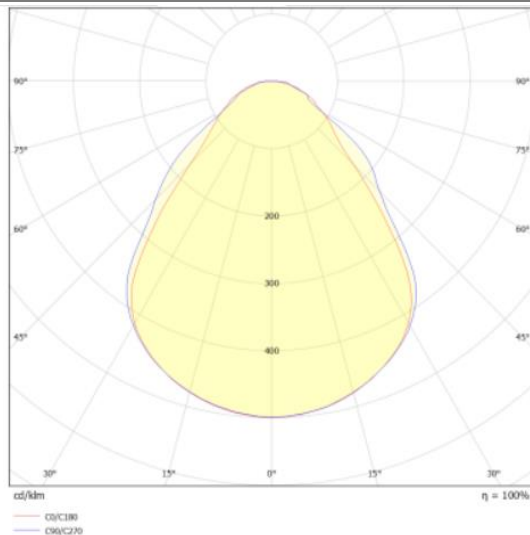

106262.991.501.148

PLANA\_622\_940\_4800\_DA

IP 40

LED-Einlegepanel mit Backlight technology. Rahmen aus weißen Aluminium mit Stahlblechrückseite und opaler Abdeckung. Blendfreie, homogene und schattenfreie Lichtverteilung, 120 lm/W, CRI90, 622x622x28mm

#### Technische Daten:

Lampenlichtstrom	6000 lm
Leuchtenlichtstrom	4800 lm
Systemeffizienz	120 lm/W
Systemleistung	40 W
Farbwiedergabeindex	90 Ra
Farbtemperatur	3000/4000 K
Farbtoleranz	<4
Lebensdauer	50.000h (L80/B10)
UGR	≤19
Spannung	220-240 V/AC 50/60Hz
Umgebungstemperatur	-20 ... +45 °C

#### Dimensionen:

Länge-L	622 mm
Breite-B	622 mm
Höhe-H	28 mm
Gewicht	2,2 Kg

Diese Leuchte enthält eine Lichtquelle der Energieeffizienzklasse E

Letzte Änderung: Donnerstag, 30. November 2023, technische Änderungen und Irrtümer vorbehalten