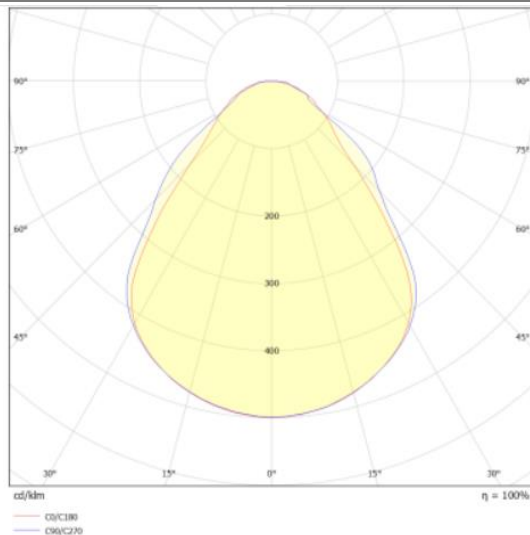

106262.991.500.148

PLANA_622_940_4800_ND

IP 40

LED-Einlegepanel mit Backlight technology. Rahmen aus weißen Aluminium mit Stahlblechrückseite und opaler Abdeckung. Blendfreie, homogene und schattenfreie Lichtverteilung, 120 lm/W, CRI90, 622x622x28mm

Technische Daten:

Lampenlichtstrom	6000 lm
Leuchtenlichtstrom	4800 lm
Systemeffizienz	120 lm/W
Systemleistung	40 W
Farbwiedergabeindex	90 Ra
Farbtemperatur	3000/4000 K
Farbtoleranz	<4
Lebensdauer	50.000h (L80/B10)
UGR	≤19
Spannung	220-240 V/AC 50/60Hz
Umgebungstemperatur	-20 ... +45 °C

LVK:

Dimensionen:

Länge-L	622 mm
Breite-B	622 mm
Höhe-H	28 mm
Gewicht	2,2 Kg

Diese Leuchte enthält eine Lichtquelle der Energieeffizienzklasse E

Letzte Änderung: Donnerstag, 30. November 2023, technische Änderungen und Irrtümer vorbehalten